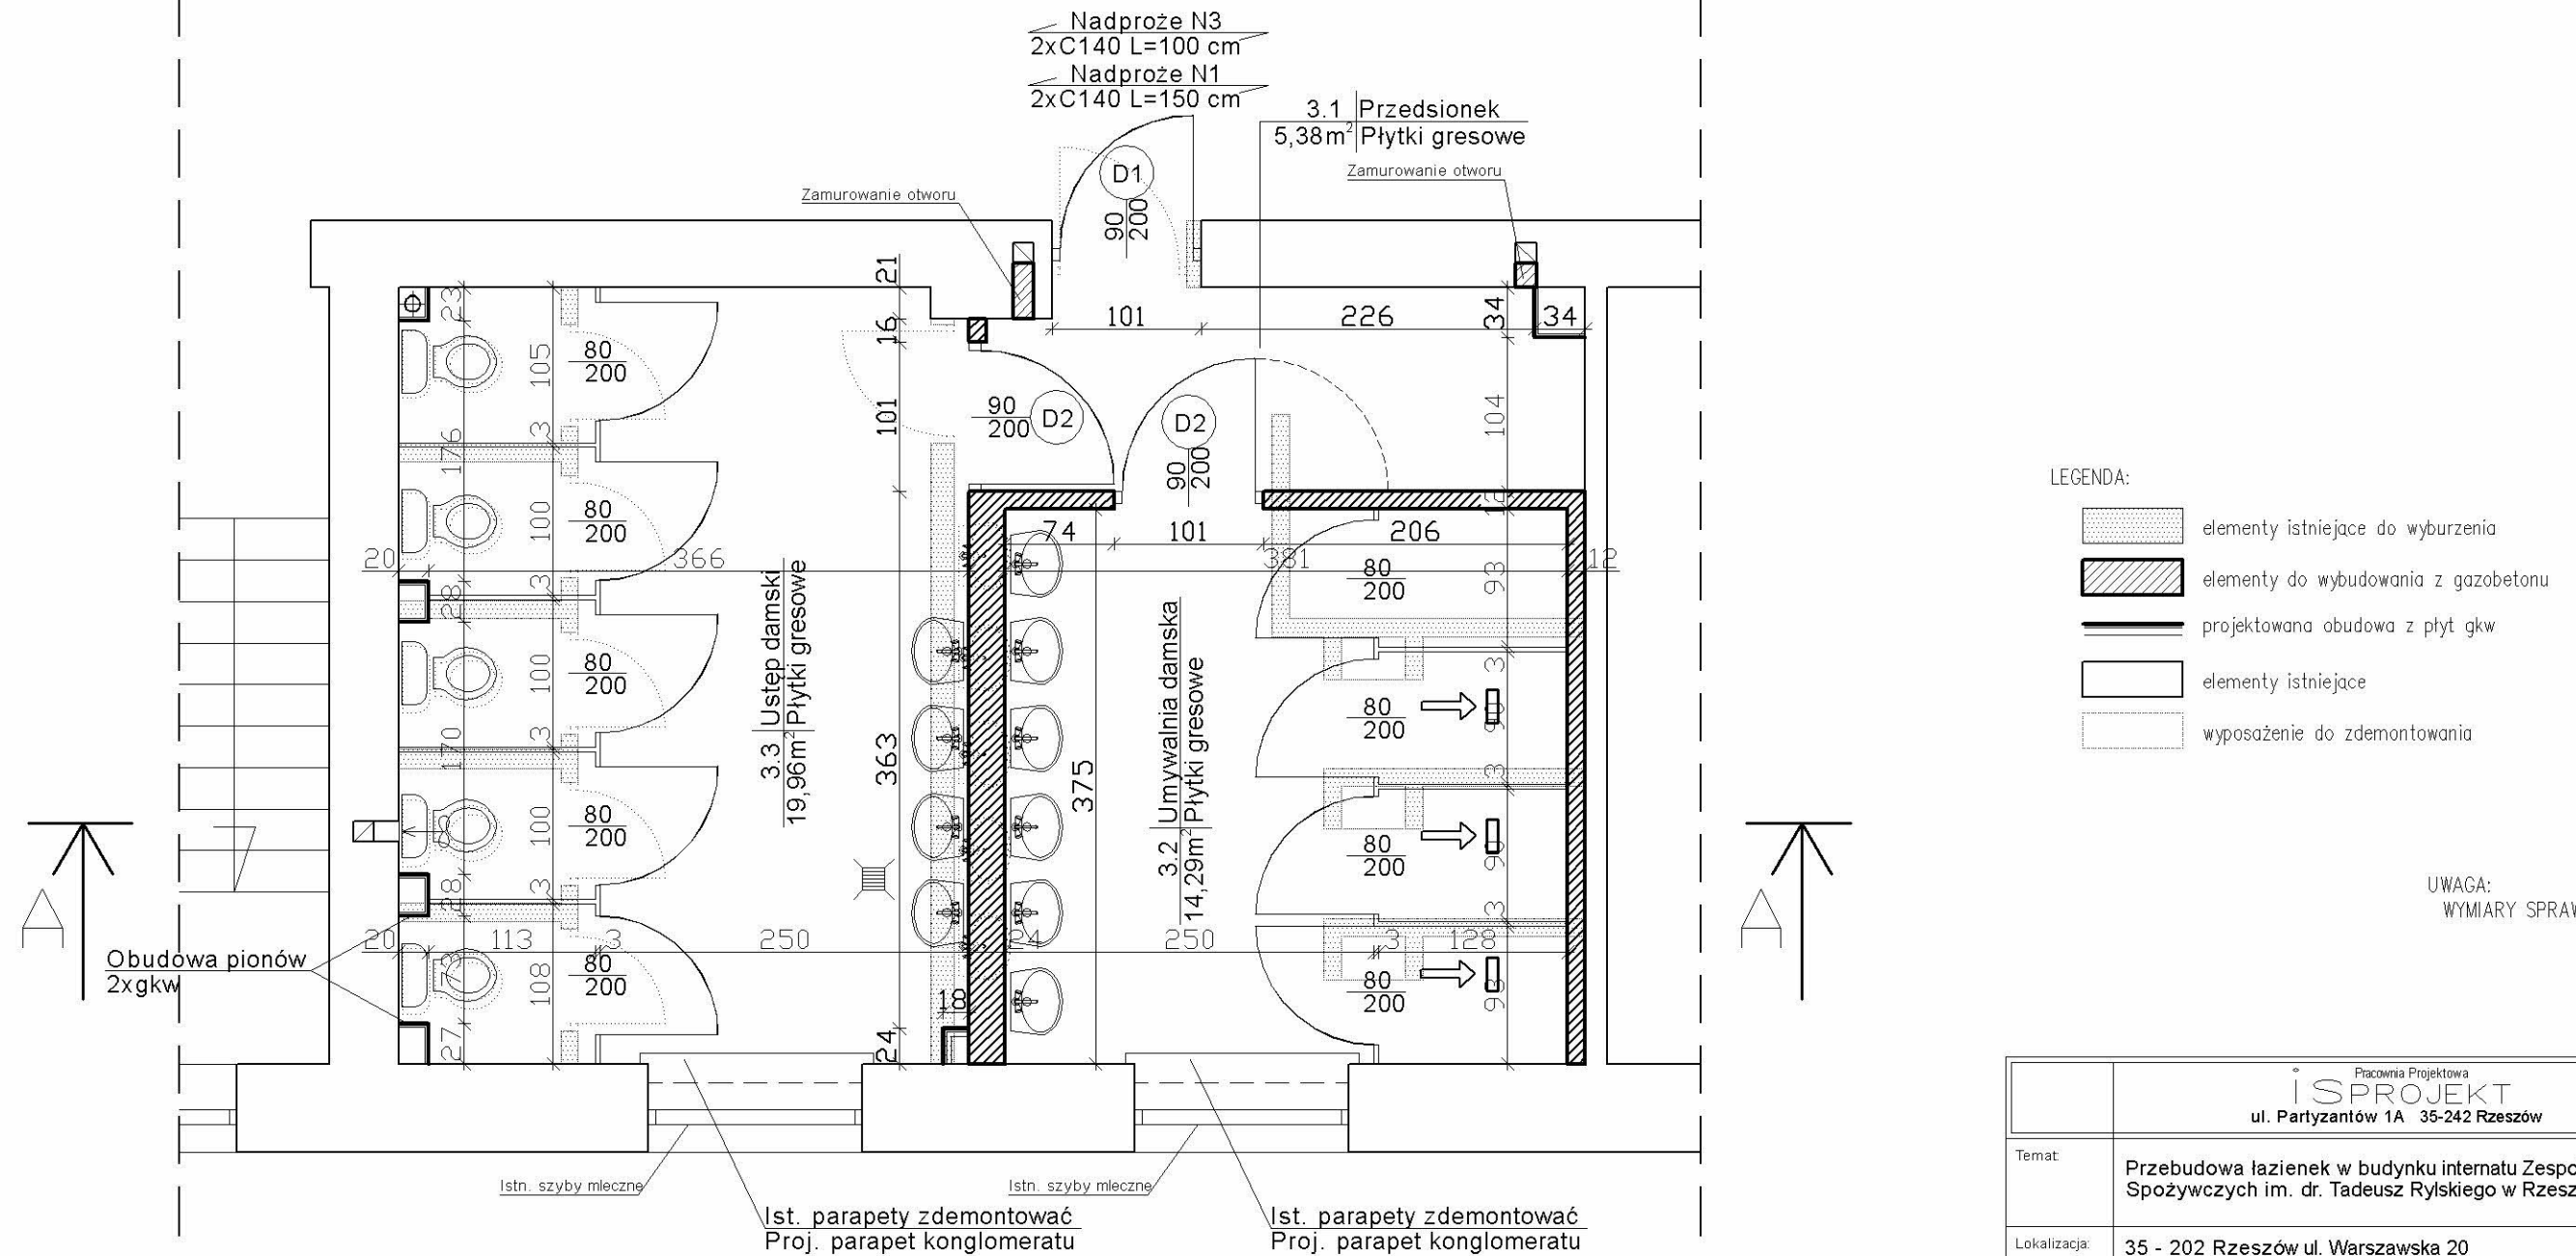

ŁAZIENKA DAMSKA - III PIĘTRO - 46 dziewczyn

Pracownia Projektowa ISPROJEKT ul. Partyzantów 1A 35-242 Rzeszów				
Temat:	Przebudowa łazienek w budynku internatu Zespołu Szkół Spożywczych im. dr. Tadeusz Ryłskiego w Rzeszowie			
Lokalizacja:	35 - 202 Rzeszów ul. Warszawska 20			
Inwestor:	GMINA MIASTO RZESZÓW ZESPÓŁ SZKÓŁ SPOŻYWCZYCH			
Branża:	BUDOWLANA	Stadium:	PROJEKT WYKONAWCZY	
Tytuł rys.:	RZUT III PIĘTRA ŁAZIENKA DAMSKA			Skala: 1:50
Projektował:	tech. bud. CZESŁAW TRELA, upr. bud. 2096/60			
Opracował:	mgr inż. GRZEGORZ BOMBA			
Faza:	P.W.	Branża:	B	Data: 06-2016
Nr rys.:	A-4	Rewizja:	00	